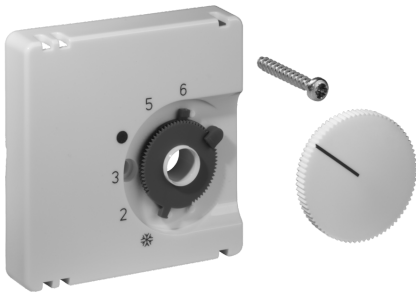

# Typ: JZ-001.010

**Art.-Nr.:** UN990045

**Ausstattung:**

Deckelset 50 x 50 mm, perlweiß (ähnlich RAL 1013), glänzend

**Anwendung:**

**Technische Daten:**

Abmessungen Gehäuse:	50 x 10 x 50 mm
Abmessungen Verpackung:	50 x 10 x 50 mm
Ausstattungstext Typ:	Deckelset 50 x 50 mm
Farbe Gehäuse:	perlweiß (ähnlich RAL 1013)
Gewicht:	ca. 15 g
Material Gehäuse:	Kunststoff PC
Oberflächenbeschaffenheit:	glänzend
Zubehör:	FTR 101.000#00, FTR 101.002#00, FTR 101.010#00, FTR 101.086#00, FTR 101.202#00, FTR 101.210#00