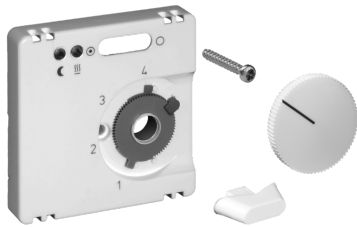

# Typ: JZ-009.101

**Art.-Nr.:** UN990016

**Ausstattung:**

Deckelset 55 x 55 mm, reinweiß (ähnlich RAL 9010), matt

**Anwendung:**

**Technische Daten:**

Abmessungen Gehäuse: 55 x 11 x 55 mm

Abmessungen Verpackung: 55 x 11 x 55 mm

Ausstattungstext Typ: Deckelset 55 x 55 mm

Farbe Gehäuse: reinweiß (ähnlich RAL 9010)

Gewicht: ca. 15 g

Material Gehäuse: Kunststoff PC

Oberflächenbeschaffenheit: matt

Zubehör: FETR 101.716#00