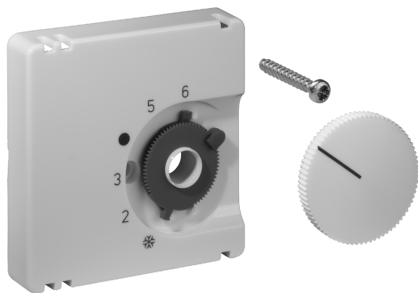

Typ: JZ-001.000

Art.-Nr.: UN990035

Ausstattung:

Deckelset 50 x 50 mm, reinweiß (ähnlich RAL 9010), glänzend

Anwendung:

Technische Daten:

Abmessungen Gehäuse:	50 x 10 x 50 mm
Abmessungen Verpackung:	50 x 10 x 50 mm
Ausstattungstext Typ:	Deckelset 50 x 50 mm
Farbe Gehäuse:	reinweiß (ähnlich RAL 9010)
Gewicht:	ca. 15 g
Material Gehäuse:	Kunststoff PC
Oberflächenbeschaffenheit:	glänzend
Zubehör:	FTR 101.000#00, FTR 101.002#00, FTR 101.010#00, FTR 101.086#00, FTR 101.202#00, FTR 101.210#00