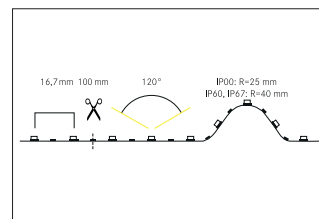

Artikel-Nr. 15223001

, RGB, Länge: 5000.0 mm : 14.4 W/m, Diese Leuchte enthält eingebaute LED-Lampen. Die Lampen können in der Leuchte nicht ausgetauscht werden.

Artikel-Nr.	15223001
Stand:	23.06.2021 13:09

Energieeffizienzklasse	Spezialprodukt *	Leistung	72 W
------------------------	------------------	----------	------

Alle technischen Daten wie Lichttechnische-, Gewichts- und Maßangaben basieren auf Bemessungswerten und sind sorgfältig erstellt. Die mögliche Toleranz der Farbtemperatur beträgt +/- 150K. Die Leistung und Lichtstrom unterliegen initial einer Toleranz von +/- 10%.Die Werte gelten, wenn nicht anders beschrieben, für eine Umgebungstemperatur von 25°C. Technische Änderungen und Irrtümer vorbehalten. Alle Preisangaben verstehen sich als (UVP) in Euro ohne MwSt. Bestellung erfolgt zu unseren Allgemeinen Verkaufsbedingungen unter www.brumberg.com/de/agb/allgemeine-verkaufsbedingungen/.