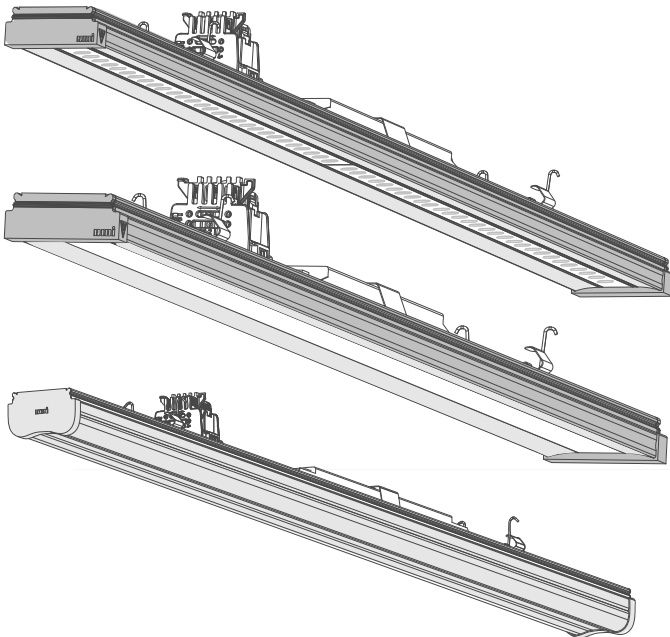

Montageanleitung

Ⓒ mounting instruction Ⓕ Notice de montage Ⓒ Instrukcja montażu
Ⓔ Instrucciones de montaje Ⓘ Istruzioni di montaggio

VLGFL / VLGFP / VLPGFP / VLGFP...W..

RIDI Leuchten GmbH
Hauptstrasse 31 - 33 · D-72417 Jungingen
Tel. 07477/872-0 · Fax 07477/872-48
kontakt@ridi-group.de · www.ridi-group.com

RIDI

.....

~ ...V/...Hz

...-5

...-11

**IP54
IP40**

9/12

REID