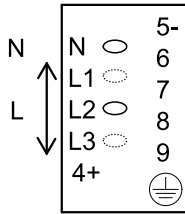

Montageanleitung

Ⓒ mounting instruction Ⓕ Notice de montage Ⓒ Instrukcja montażu
Ⓔ Instrucciones de montaje Ⓘ Istruzioni di montaggio

VLGFL / VLGFP / VLPGFP / VLGFP...W..

RIDI Leuchten GmbH
Hauptstrasse 31 - 33 · D-72417 Jungingen
Tel. 07477/872-0 · Fax 07477/872-48
kontakt@ridi-group.de · www.ridi-group.com

RIDI

.....

~ ...V/...Hz

...-5

...-11

**IP54
IP40**

9/12

REID

0mm = IP40/IP54

13