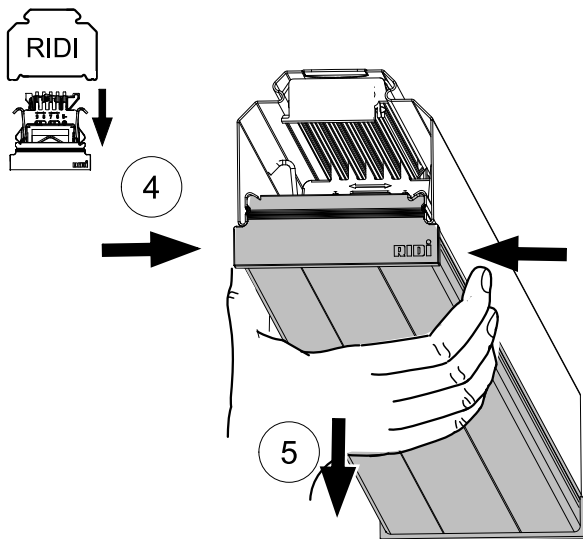

Montageanleitung
VLT ...5/7/11

REID Leuchten GmbH
Kloppener Str. 33
52247 Jürgen
Tel. 0177 7625
Fax. 0177 7624
Email: info@reid.de
Internet: www.reid.de

0008862

8/12

- ...-5 = blau/ blue/
bleu/ azul/ azzurro
niebieski
- ...-7 = lila/ lilac/
lilas/ lila/
liliowy
- ...-11 = gruen/ green/ vert/
verde/
zielony