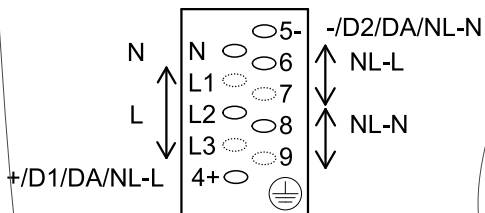

RIDI

.....

~ ...V/...Hz

...-5

...-11

**IP54
IP40**

9/12

REID

0mm = IP40/IP54

13