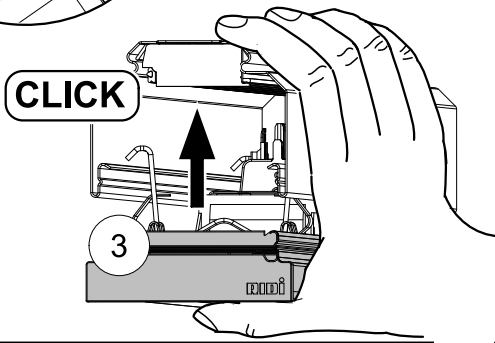

Montageanleitung
VLT ...5/7/11

REID Leuchten GmbH
Kloppener Str. 33
52247 Jürgen
Tel. 0177 7625
Fax. 0177 7624
Email: info@reid.de
Internet: www.reid.de

0008862

8/12

- ...-5 = blau/ blue/
bleu/ azul/ azzurro
niebieski
- ...-7 = lila/ lilac/
lilas/ lila/
liliowy
- ...-11 = gruen/ green/ vert/
verde/
zielony