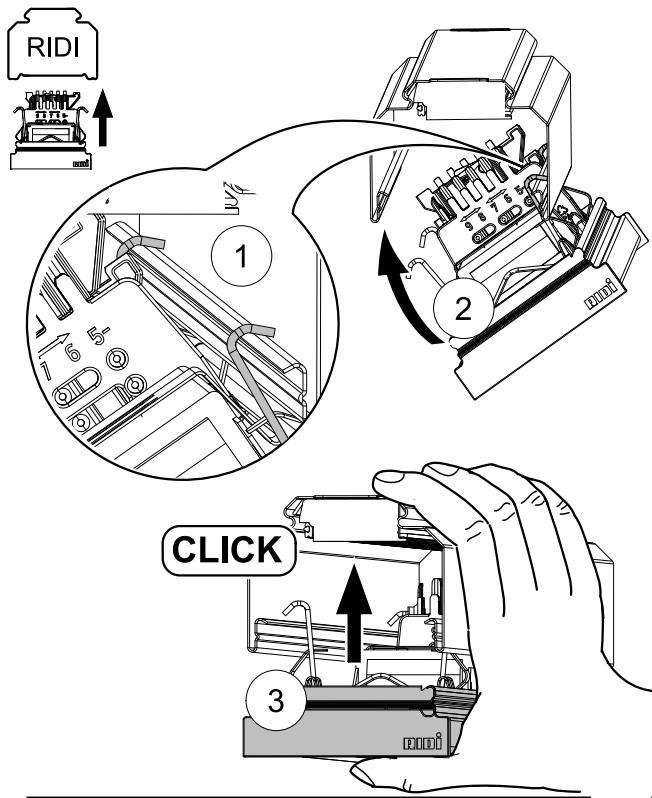

Montageanleitung
VLT ...5/7/11

REID Leuchten GmbH
Kloppener Str. 33
52247 Jürgen
Tel. 0177 7625
Fax. 0177 7624
Email: info@reid.de
Internet: www.reid.de

0008862

8/12

- ...-5 = blau/ blue/
bleu/ azul/ azzurro
niebieski
- ...-7 = lila/ lilac/
lilas/ lila/
liliowy
- ...-11 = gruen/ green/ vert/
verde/
zielony

0mm = IP40/IP54

13