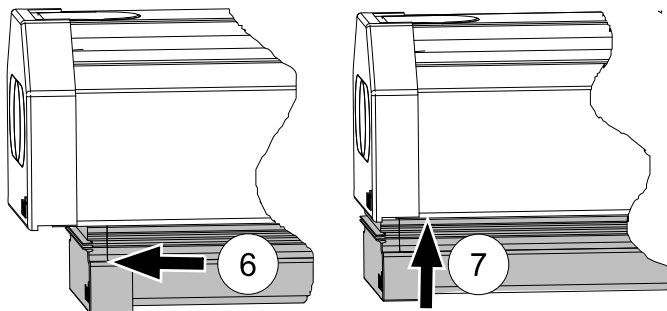

Montageanleitung
VLT ...5/7/11

REID Leuchten GmbH
Kloppener Str. 33
52247 Jürgen
Tel. 0177 7625
Fax. 0177 7624
Email: info@reid.de
Internet: www.reid.de

0008862

8/12

- ...-5 = blau/ blue/
bleu/ azul/ azzurro
niebieski
- ...-7 = lila/ lilac/
lilas/ lila/
liliowy
- ...-11 = gruen/ green/ vert/
verde/
zielony