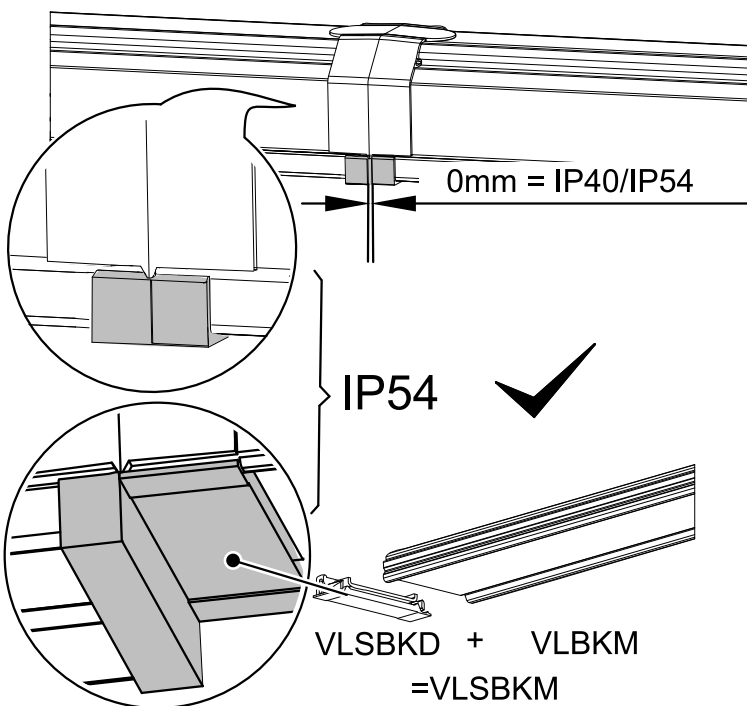

Montageanleitung
VLT ...5/7/11

REID Leuchten GmbH
Kloppener Str. 33
52247 Jürgen
Tel. 0177 7625
Fax. 0177 7624
Email: info@reid.de
Internet: www.reid.de

0008862

8/12

- ...-5 = blau/ blue/
bleu/ azul/ azzurro
niebieski
- ...-7 = lila/ lilac/
lilas/ lila/
liliowy
- ...-11 = gruen/ green/ vert/
verde/
zielony

0mm = IP40/IP54

13