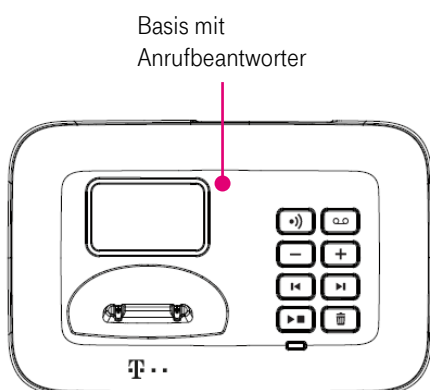

Großes beleuchtetes Farbdisplay

Multifunktionstaste (3-Wege Navigation)

ERLEBEN, WAS VERBINDET.